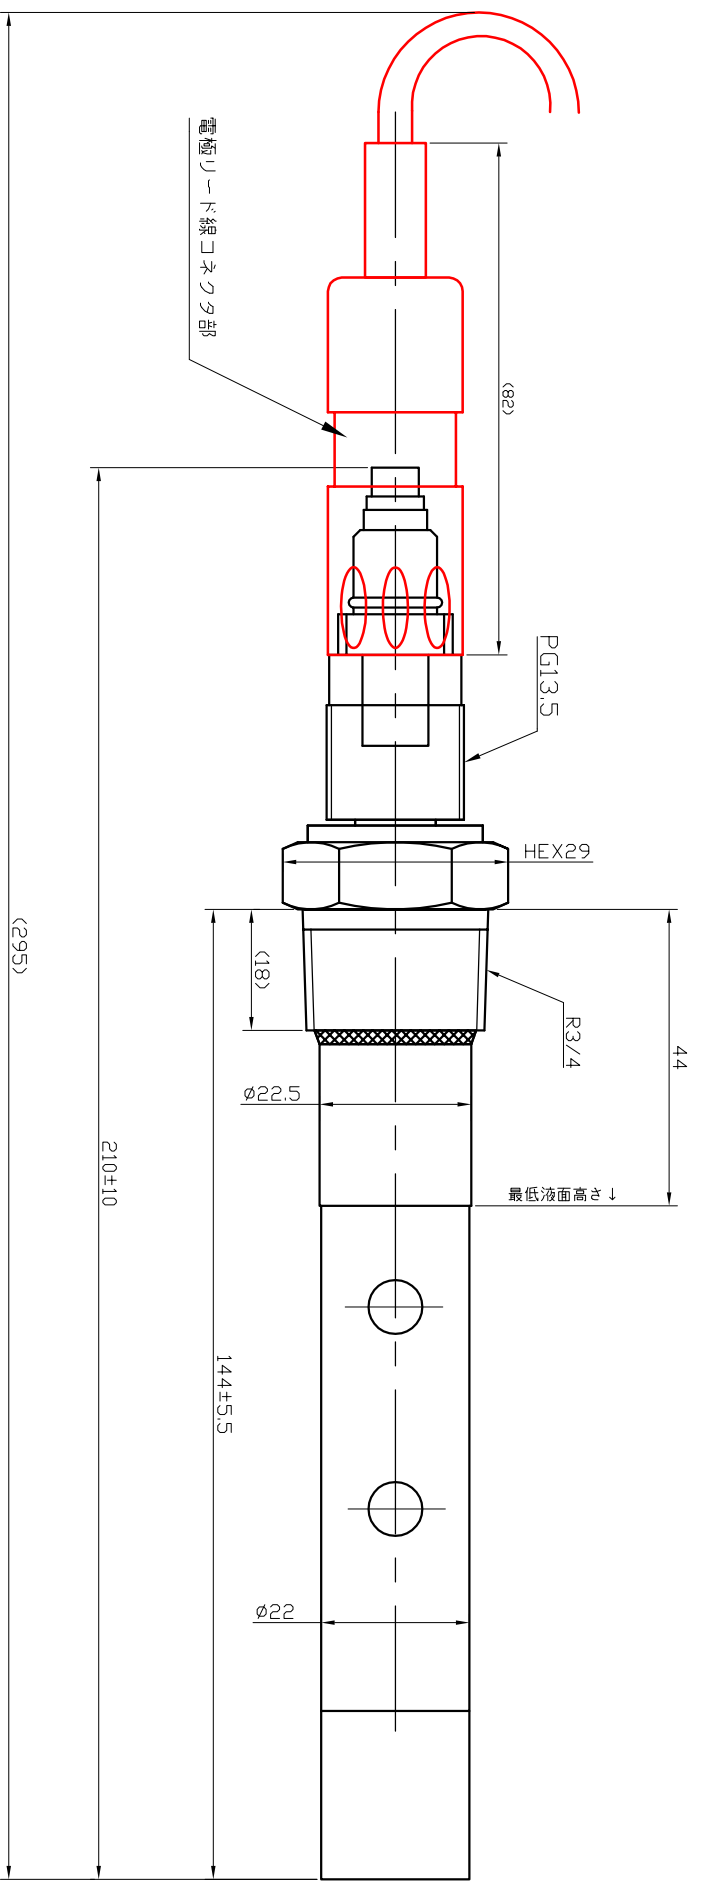

1 2 3 4 5 6

A A

B B

C C

D D

様式 Y00233-<2>

1 2

**DKK**  
YAMAGATA

山形東亜DKK株式会社  
YAMAGATA JAPAN

図名

YELS-02EC参考寸法図

高濃度用検出器

6