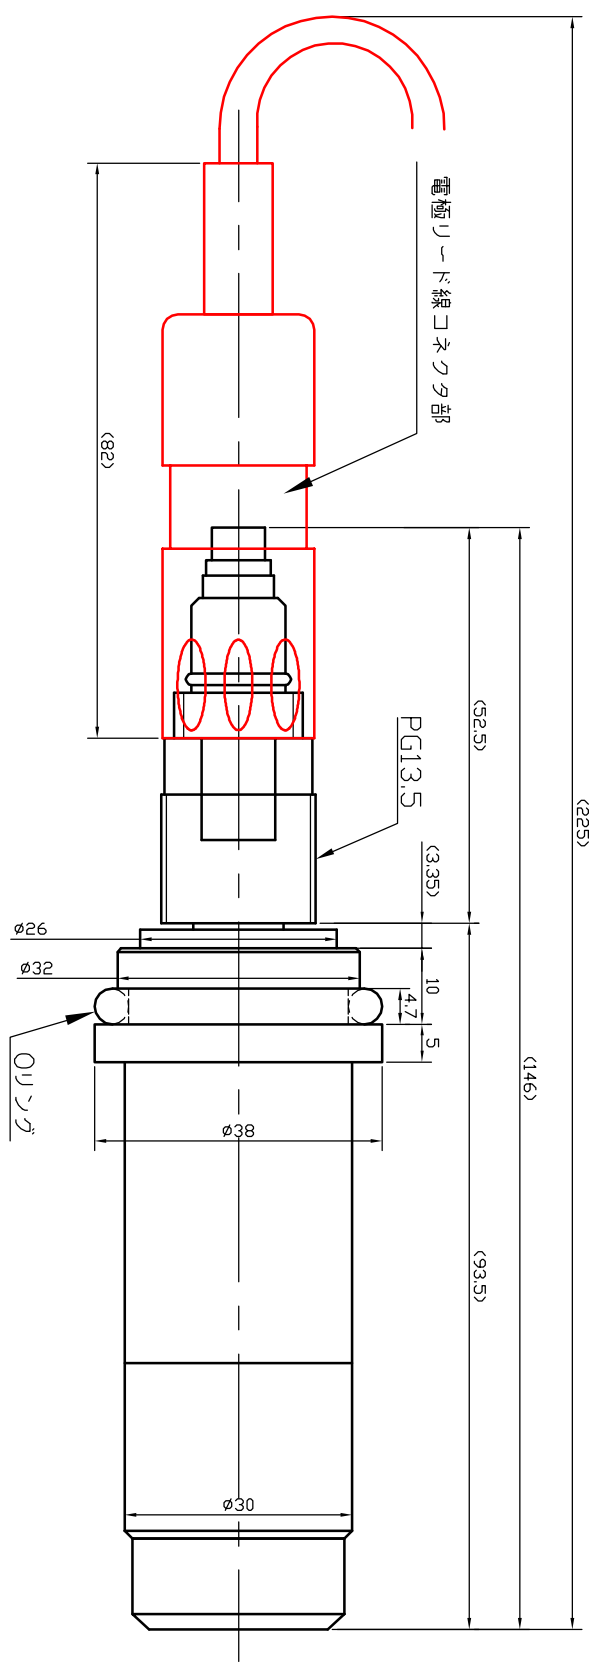

1 2 3 4 5 6

A A

B B

C C

D D

一般公差はJIS B 0405公差等級 V に準ずる

様式 Y00233-⟨2⟩

1 2 3 4 5 6

**DKK**  
YAMAGATA  
山形電機DKK株式会社  
YAMAGATA JAPAN

図名 YELS-01DO 参考寸法図